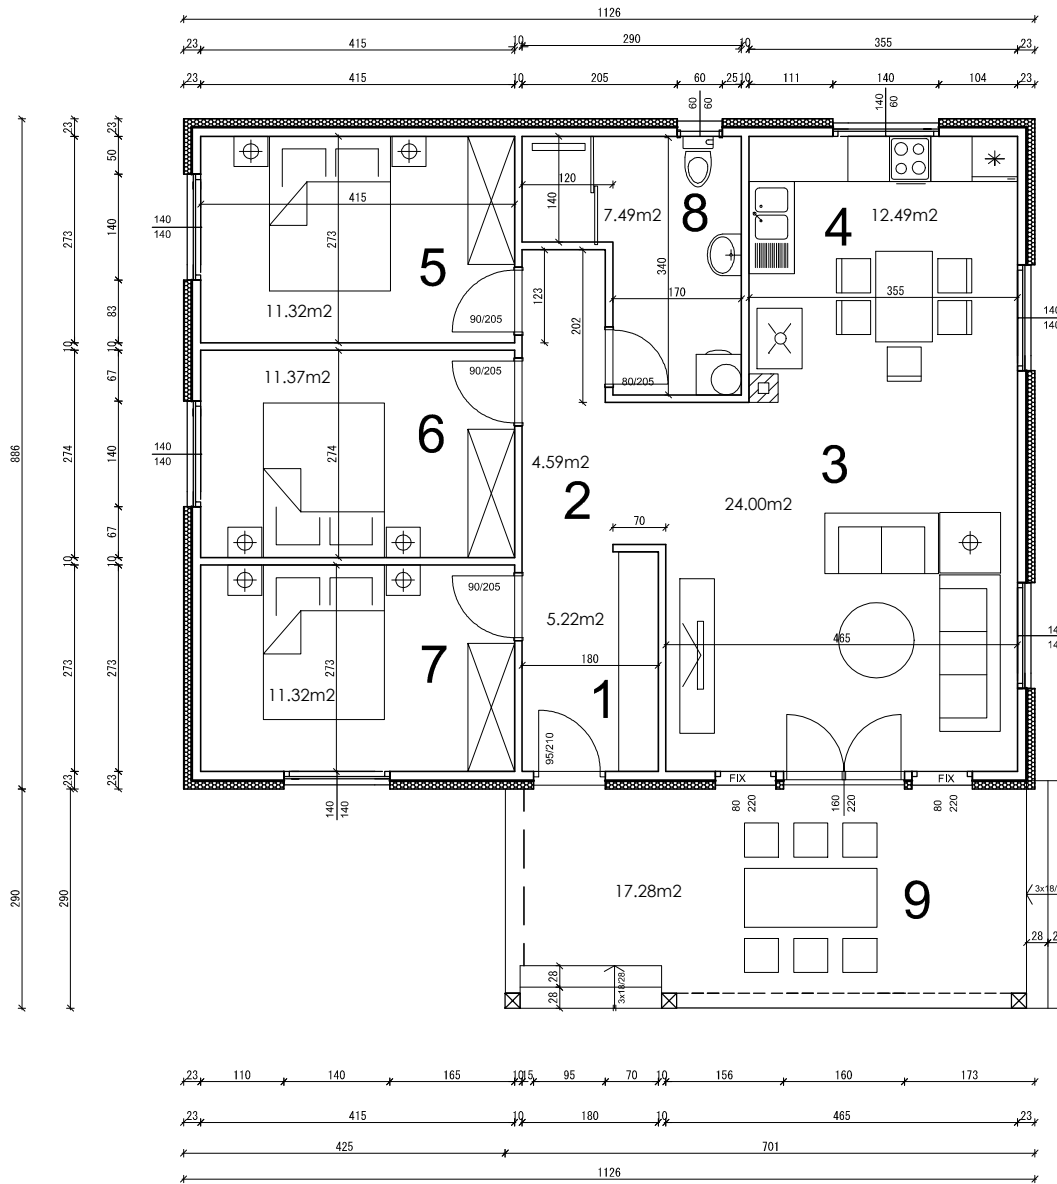

Tip KATJA
osnova PRIZEMLJA

Stambeni prostor			
red.br.	PROSTORIJA	obim (m)	P (m ²)
1	ulaz	9.40	5.22
2	hodnik	9.19	4.59
3	dnevni boravak	20.46	24.00
4	kuhinja-trpezarija	14.14	12.49
5	soba 1	13.76	11.32
6	soba 2	13.78	11.37
7	soba 3	13.76	11.32
8	kupatilo	12.64	7.49
9	terasa	18.69	17.28
ukupna NETO površina			105.08
ukupna BRUTO površina			121.35

MAKER
Ivanjica

MONTAŽNE KUĆE IVANJICA
 www.montaznekuce.com
 info@montaznekuce.com
 tel:032-630 080

INVESTITOR			
NAZIV OBJEKTA		Tip KATJA	
NAZIV CRTEZA		Osnova prizemlja	
DATUM 2020.g		Pb=121.35 m2	R 1:100
			IDR-1
			LIST